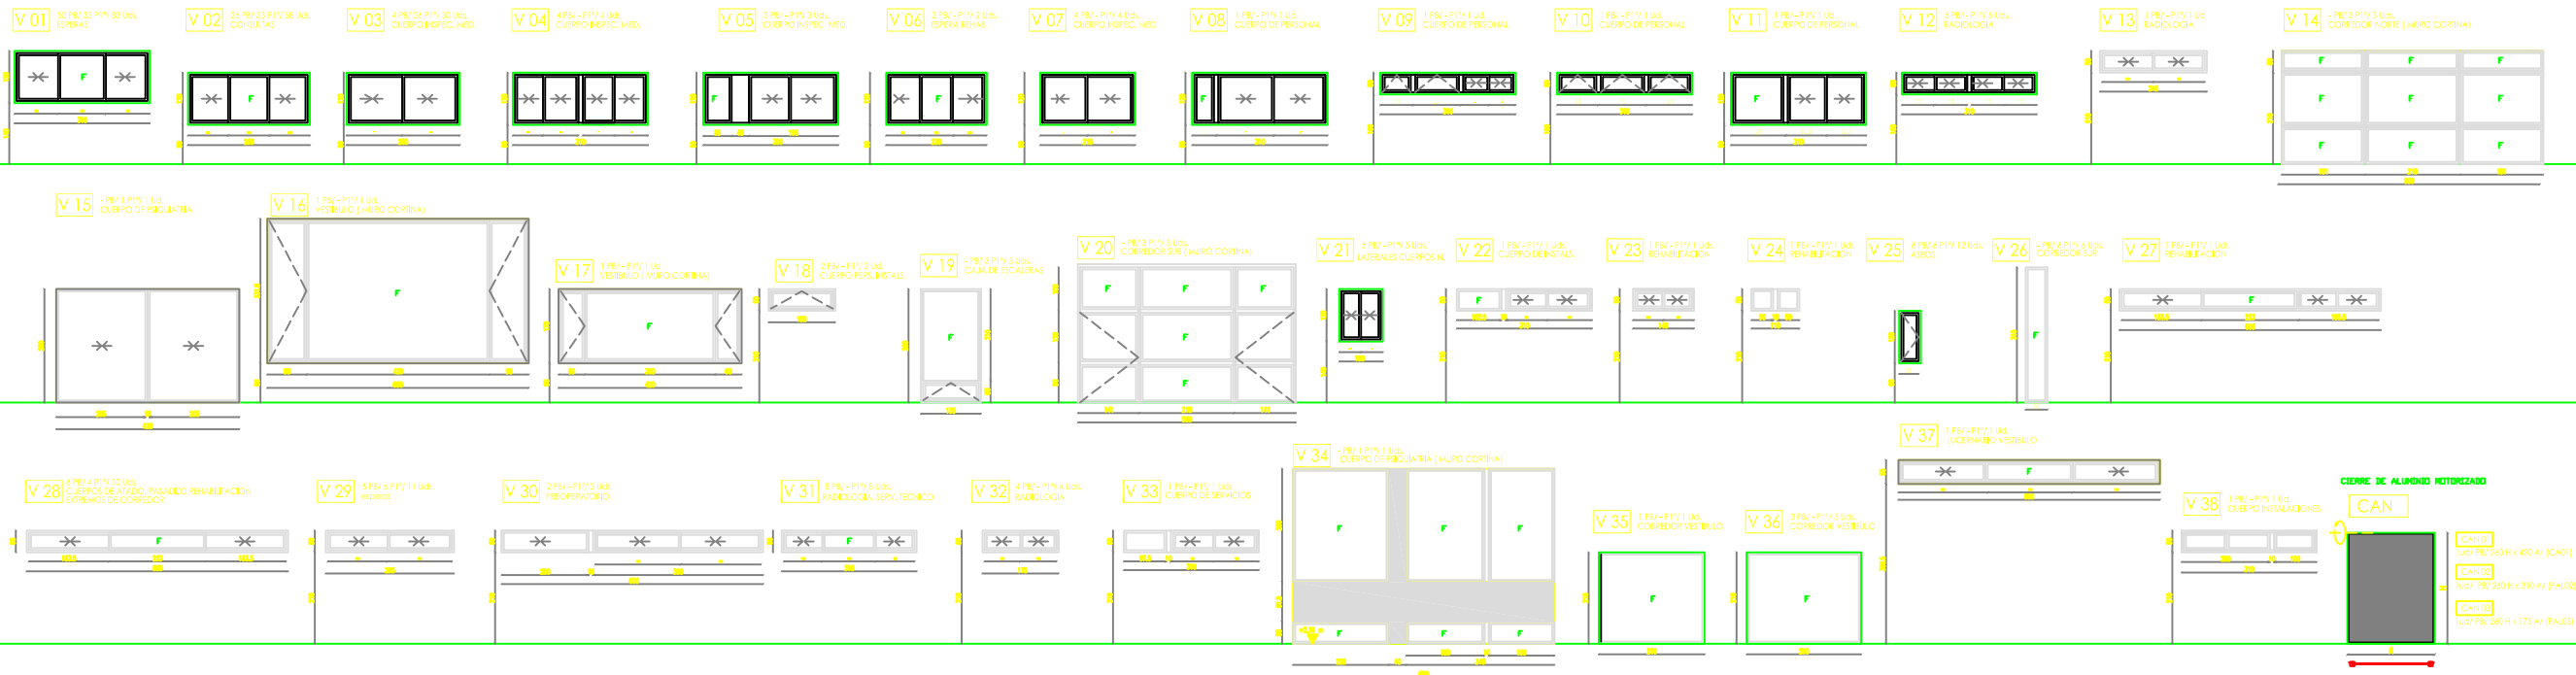

CARPINTERIA EXTERIOR VIRGEN DEL VAL E: 1/50

CARPINTERIA DE ALUMINIO ANODIZADO EN SU COLOR PUERTAS

CARPINTERIA INTERIOR VIRGEN DEL VAL E: 1/50

V/ PAL/ MAL: ALUMINIO LACADO Y/O ANODIZADO EN SU COLOR (V00 VIDRIERIA ESPECIAL)
 PM: OMI MACIZO REVESTIDO (RESPA) A AMBAS CARAS
 PCH: CHAPA
 BOCALIA: VIDRIERIA DE PLANTA BAJA SERA DE SEGURIDAD. OTRAS CARACTERISTICAS, CONSULTAR CUADROS DE MEMORIA DE CARPINTERIA