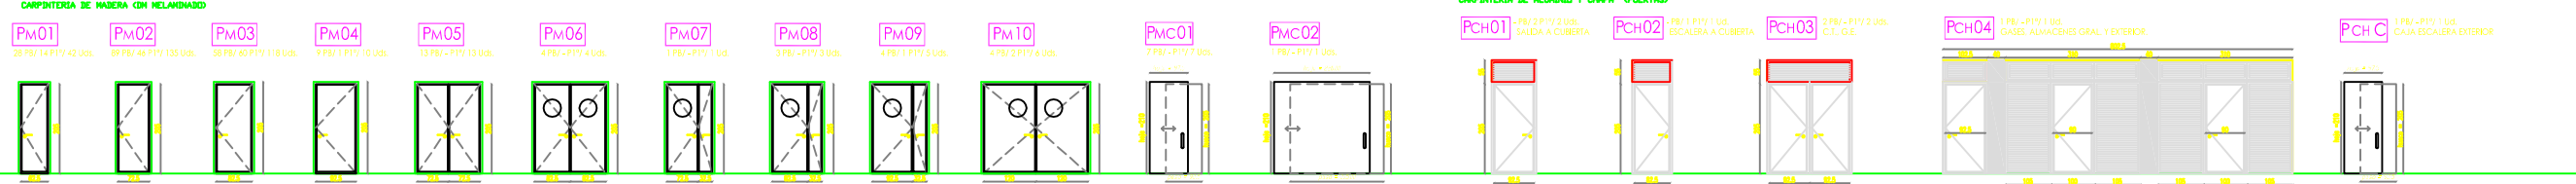

CARPINTERIA EXTERIOR VIRGEN DEL VAL E: 1/50

CARPINTERIA DE ALUMINIO ANODIZADO EN SU COLOR PUERTAS

CARPINTERIA INTERIOR VIRGEN DEL VAL E: 1/50

V/ PAL/ MAL: ALUMINIO LACADO Y/O ANODIZADO EN SU COLOR (V00 VIDRIERIA ESPECIAL)
 PM: OMI MACIZO REVESTIDO (RESPA) A AMBAS CARAS
 PCH: CHAPA
 BOCALIA: VIDRIERIA DE PLANTA BAJA SERA DE SEGURIDAD. OTRAS CARACTERISTICAS, CONSULTAR CUADROS DE MEMORIA DE CARPINTERIA