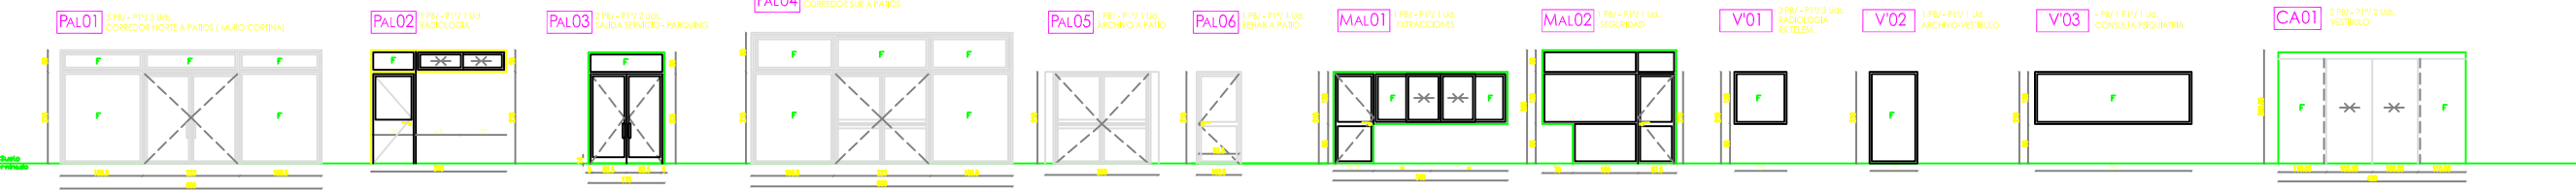

CARPINTERIA EXTERIOR VIRGEN DEL VAL E: 1/50

CARPINTERIA DE ALUMINIO ANODIZADO EN SU COLOR PUERTAS

CARPINTERIA INTERIOR VIRGEN DEL VAL E: 1/50

V/ PAL/ MAL: ALUMINIO LACADO Y/O ANODIZADO EN SU COLOR (V00 VIDRIERIA ESPECIAL)
 PM: OMI MACIZO REVESTIDO (RESPA) A AMBAS CARAS
 PCH: CHAPA
 BOCALIA: VIDRIERIA DE PLANTA BAJA SERA DE SEGURIDAD. OTRAS CARACTERISTICAS, CONSULTAR CUADROS DE MEMORIA DE CARPINTERIA