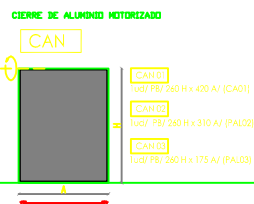

CARPINTERIA EXTERIOR VIRGEN DEL VAL E: 1/50

CARPINTERIA DE ALUMINIO ANODIZADO EN SU COLOR PUERTAS

CARPINTERIA INTERIOR VIRGEN DEL VAL E: 1/50

V/ PAL/ MAL: ALUMINIO LACADO Y/O ANODIZADO EN SU COLOR (V00 VIDRIERIA ESPECIAL)
 PM: OMI MACIZO REVESTIDO (RESPA) A AMBAS CARAS
 PCH: CHAPA
 BOCALIA: VIDRIERIA DE PLANTA BAJA SERA DE SEGURIDAD. OTRAS CARACTERISTICAS, CONSULTAR CUADROS DE MEMORIA DE CARPINTERIA