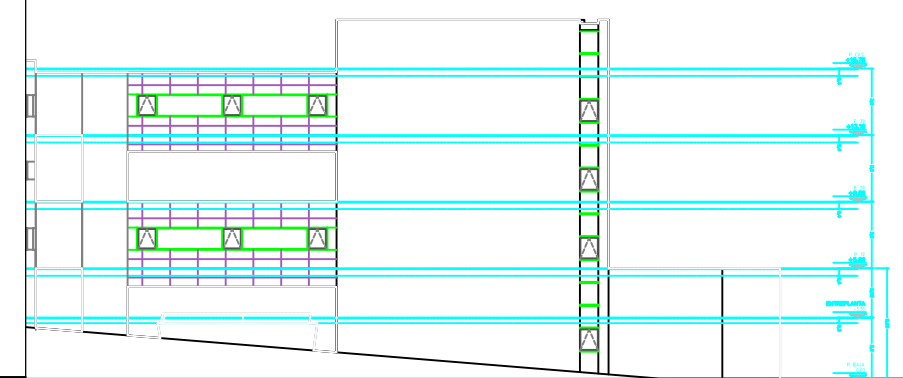

ALZADO NORTE

ALZADO ESTE

ALZADO SUR

ALZADO OESTE

PROYECTO DE EJECUCIÓN DE LAS OBRAS DEL ÁREA DE GESTIÓN CLÍNICA DE ONCOLOGÍA DEL HOSPITAL DE FUENLABRADA. MADRID		
La Propiedad HOSPITAL DE FUENLABRADA	Nº Cd-01	
Plano ALZADOS Norte, Sur, Este, Oeste	Escala 1/200	
Autores  LUIS GONZALEZ STERLING, Arquitecto	Fecha: FEBRERO 2007	