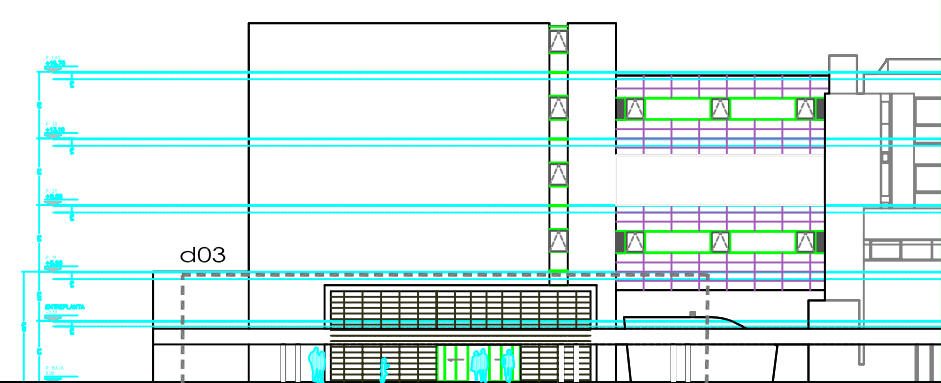

ALZADO NORTE

ALZADO ESTE

ALZADO SUR

ALZADO OESTE

PROYECTO DE EJECUCIÓN DE LAS OBRAS DEL ÁREA DE GESTIÓN CLÍNICA DE ONCOLOGÍA DEL HOSPITAL DE FUENLABRADA. MADRID		
La Propiedad HOSPITAL DE FUENLABRADA	Nº Cd-01	
Plano ALZADOS Norte, Sur, Este, Oeste	Escala 1/200	
Autores  LUIS GONZALEZ STERLING, Arquitecto	Fecha: FEBRERO 2007	