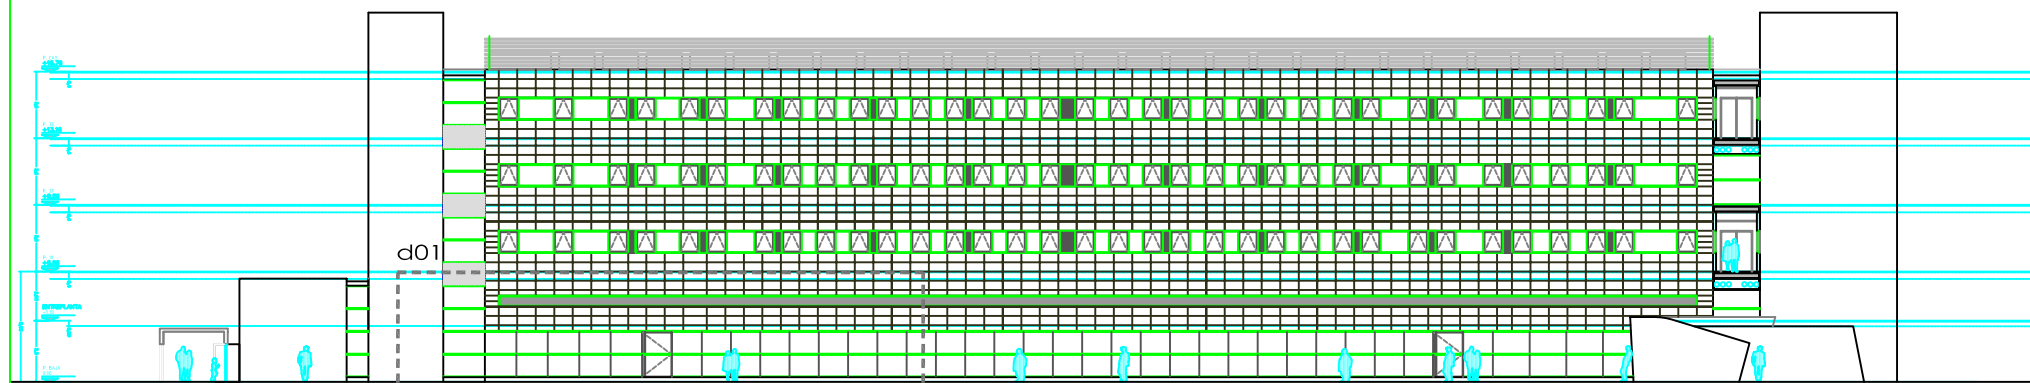

ALZADO NORTE

ALZADO ESTE

ALZADO SUR

ALZADO OESTE

PROYECTO DE EJECUCIÓN DE LAS OBRAS DEL ÁREA DE GESTIÓN CLÍNICA DE ONCOLOGÍA DEL HOSPITAL DE FUENLABRADA. MADRID		
La Propiedad HOSPITAL DE FUENLABRADA	Nº Cd-01	
Plano ALZADOS Norte, Sur, Este, Oeste	Escala 1/200	
Autores  LUIS GONZALEZ STERLING, Arquitecto	Fecha: FEBRERO 2007	